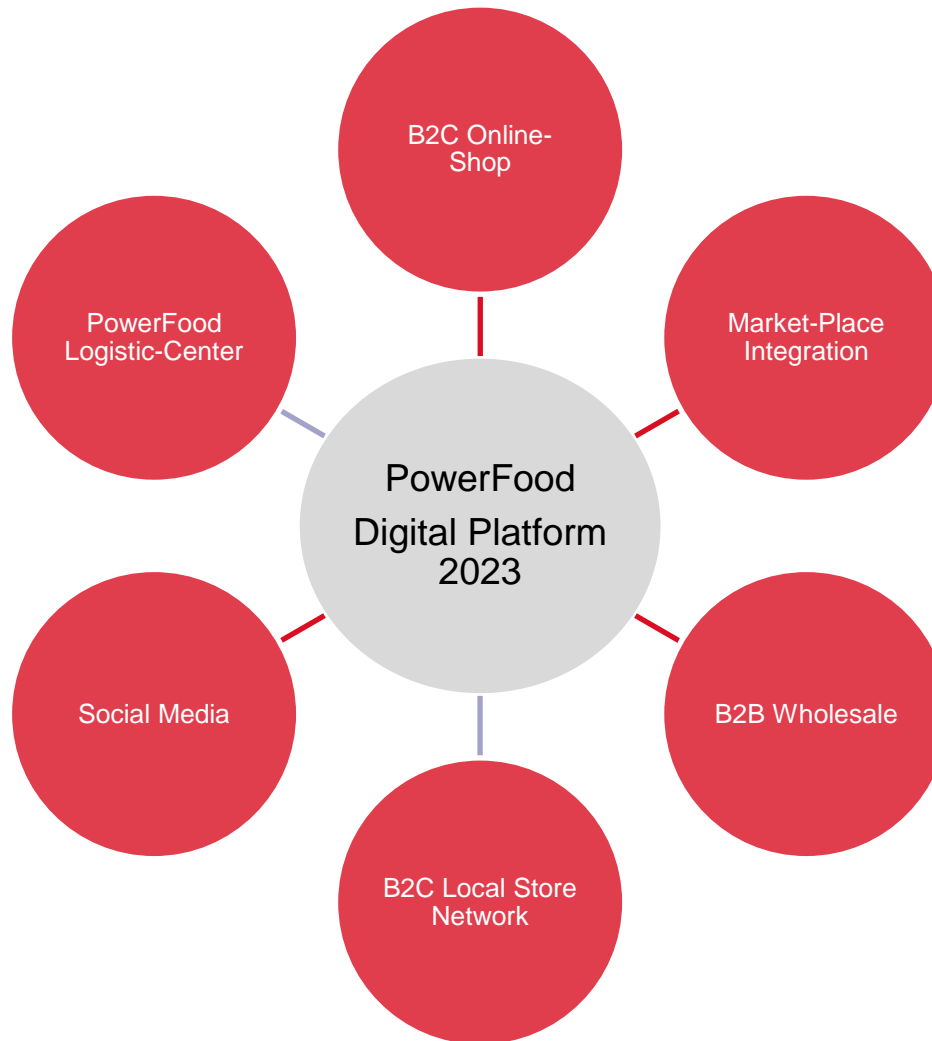

We love our platform