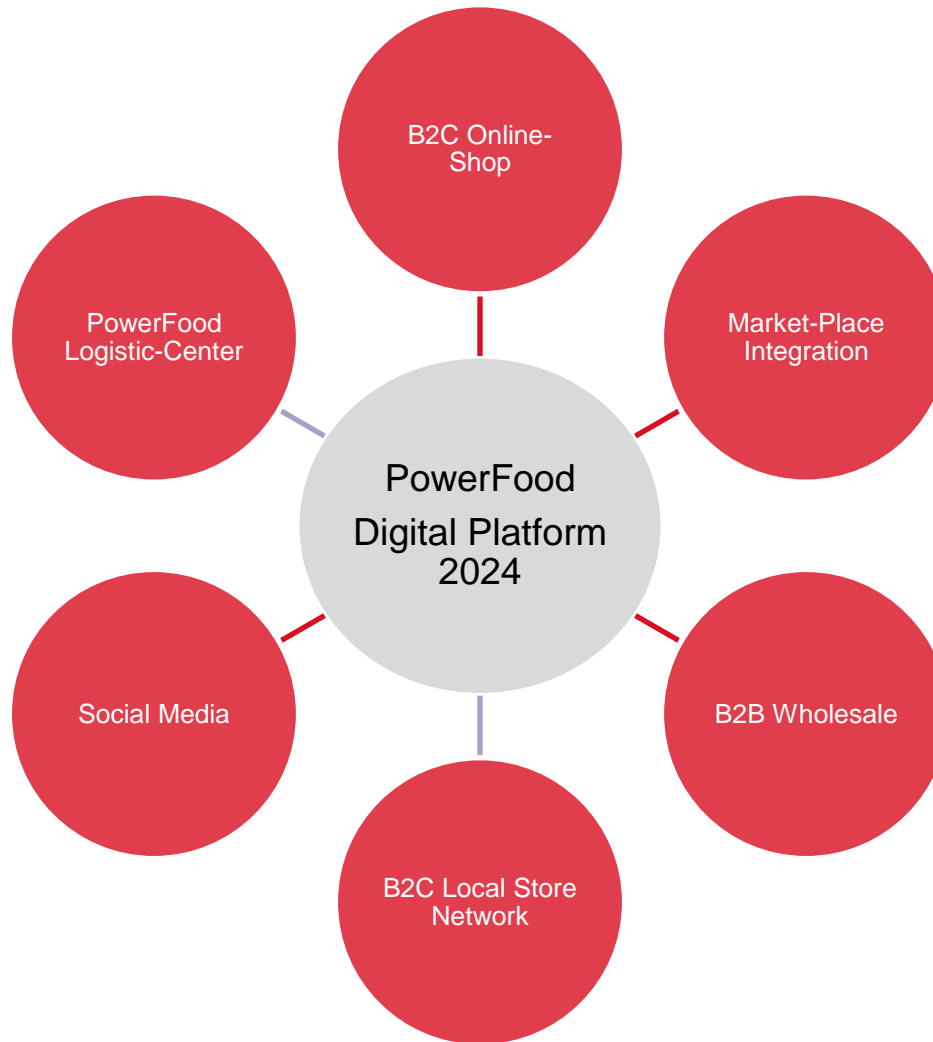

We love our platform